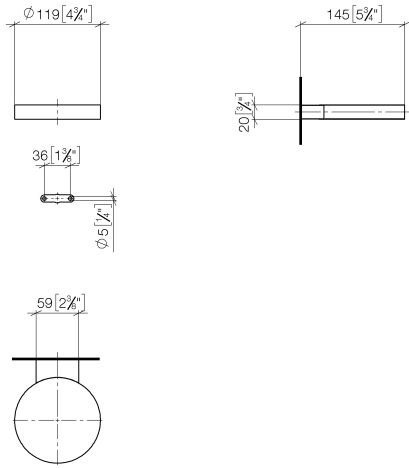

Coupelle murale - Or clair

MADISON

83 410 979

- largeur 120 mm
- hauteur 20 mm
- saillie 145 mm

S'adapte aux gammes suivantes : MADISON, MEM, TARA, CL.1, LISSÉ, VAIA, META, CYO

	Or clair	83 410 979-26
	Chrome	83 410 979-00
	Platine brossé	83 410 979-06
	Platine	83 410 979-08
	Laiton (Or 23cts)	83 410 979-09
	Dark Chrome	83 410 979-19
	Or clair brossé	83 410 979-27
	Laiton brossé (Or 23cts)	83 410 979-28
	Noir mat	83 410 979-33
	Bronze brossé	83 410 979-42
	Champagne brossé (Or 22cts)	83 410 979-46
	Champagne (Or 22cts)	83 410 979-47
	Chrome brossé	83 410 979-93
	Dark Platinum brossé	83 410 979-99

83 410 979

mm [inches]

83 410 979

Les pièces pour les
autres finitions
peuvent être
trouvées ici : Chrome

Liste des pièces de rechange

N°	Article Numéro	Désignation	Fréquence de montage	Délai de livraison
1	08 17 97 570-26	coupelle	1	60
2	09 31 11 002 90	tige	1	2
3	08 17 30 502-26	patte de fixation	1	60
4	09 30 30 080 90	vis	2	2
5	05 30 31 025 00 90	set de fixation	1	2
6	09 17 20 030 90	patte de fixation	1	2